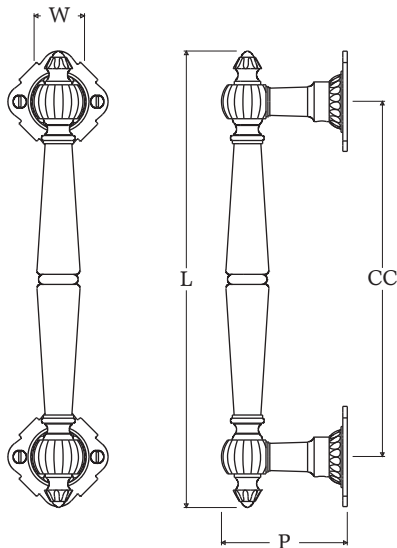

LUXE ATELIER

MILANO

Maniglione su Rosette Serie Nouveau
Nouevau Series Pull Handle on Roses

Dimensioni
Dimensions

L	CC	P	W
192	138	67	23
242	188	67	23

Dimensioni in millimetri
Dimensions given in millimeters

Fornito con ferri quadro dummy e viti legno in finitura coordinata.

Disponibile in tutte le finiture standard.

Dimensioni e finiture su misura disponibili su richiesta.

Regularly furnished with dummy spindles and wood screws in matching finish.